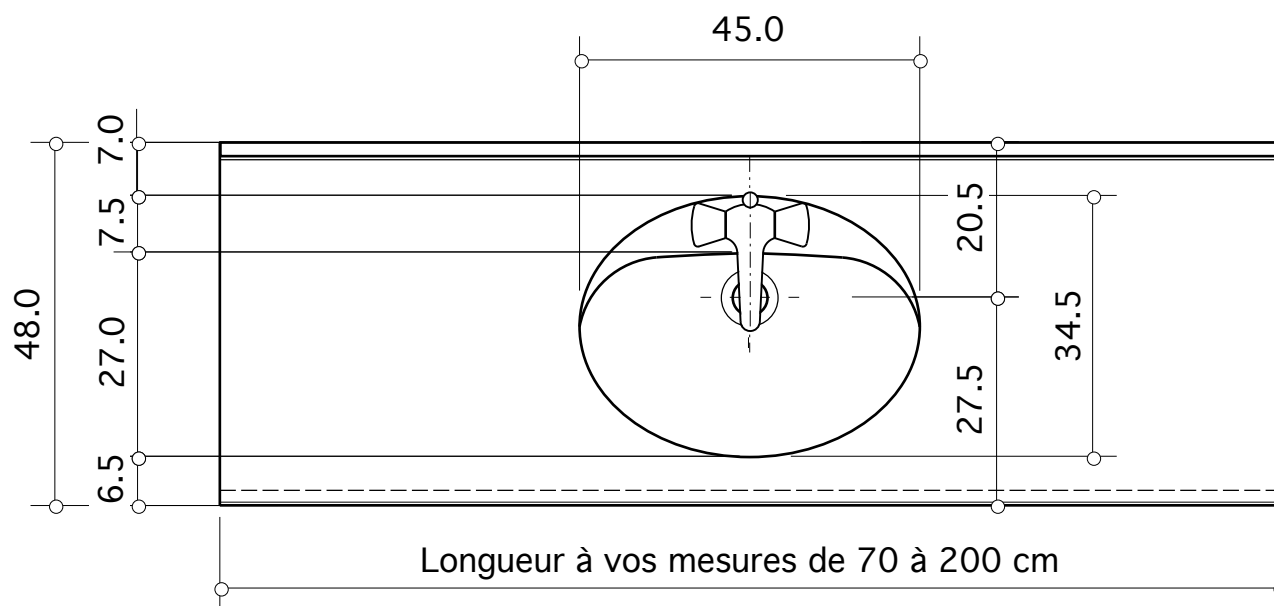

En option, porte-serviette découpé dans la façade

**PLAN DE TOILETTE
ATOLL - C**

Document non contractuel

Matière : Composite TRONYX

Procédé de fabrication : moulage par injection sous pression.

Décors : Blanc ou toute couleur unie

Longueur de 70 à 200 cm, vasque centrée, sans côté pour pose entre cloisons.
Option : 1 ou 2 côtés, collés en retrait 5 mm
Façade hauteur réduite. Porte-serviette découpé. Avec ou sans trou de trop-plein
Autre modèle : Longueur 70 cm avec 2 côtés fermés par moulage.