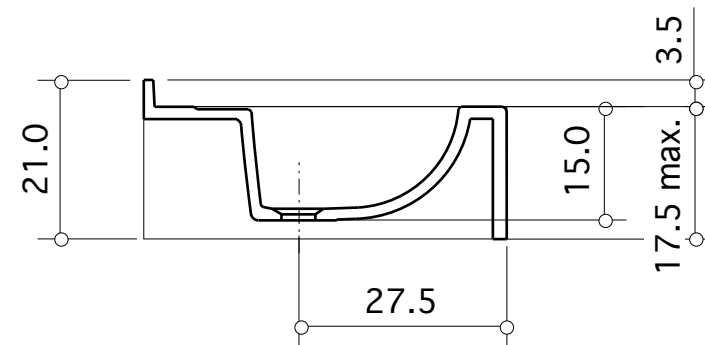

En option, porte-serviette découpé dans la façade

**PLAN DE TOILETTE
ATOLL - C**

Document non contractuel

Matière : Composite TRONYX

Procédé de fabrication : moulage par injection sous pression.

Décors : Blanc ou toute couleur unie

Longueur de 70 à 200 cm, vasque centrée, sans côté pour pose entre cloisons.
Option : 1 ou 2 côtés, collés en retrait 5 mm
Façade hauteur réduite. Porte-serviette découpé. Avec ou sans trou de trop-plein
Autre modèle : Longueur 70 cm avec 2 côtés fermés par moulage.