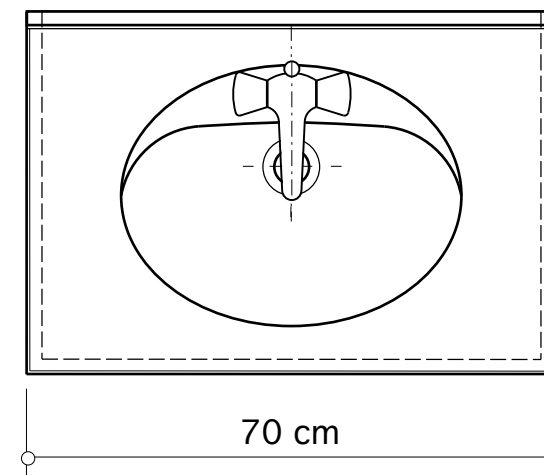

En option, porte-serviette découpé dans la façade

**PLAN DE TOILETTE
ATOLL - C**

Document non contractuel

Matière : Composite TRONYX

Procédé de fabrication : moulage par injection sous pression.

Décors : Blanc ou toute couleur unie

Longueur de 70 à 200 cm, vasque centrée, sans côté pour pose entre cloisons.
Option : 1 ou 2 côtés, collés en retrait 5 mm
Façade hauteur réduite. Porte-serviette découpé. Avec ou sans trou de trop-plein
Autre modèle : Longueur 70 cm avec 2 côtés fermés par moulage.