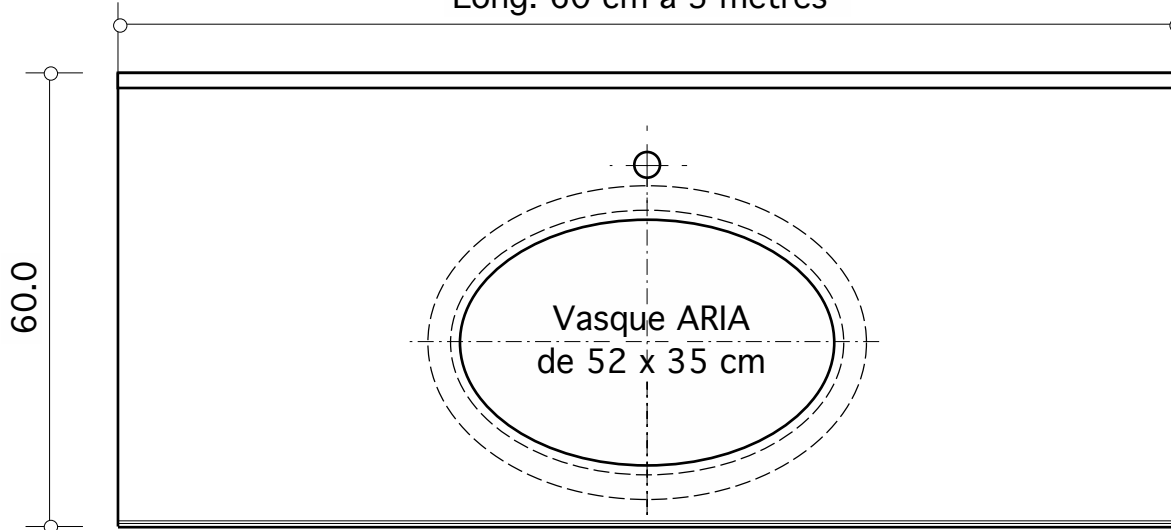

Long. 60 cm à 3 mètres

Profil C

Profil D

PLAN-VASQUE LAGUNA

Document non contractuel

Matière : GRANYX (marbre naturel techniquement reconstitué)
 Option : SILYX (quartz naturel techniquement reconstitué). SILYX bénéficie d'une garantie de 10 ans.
 Décors : toute la gamme

Longueur : 60 à 300 cm
 Finition bord : selon profil n° C ou D
 Vasques en céramique fixées par dessous
 1 à 4 vasques, centrées ou déportées
 ARIA 52 x 35 cm ou VITRA 42 x 33 cm
 Options : 1 ou 2 côtés fermés, joue s/baign
 porte-serviettes, distributeur Kleenex, etc..