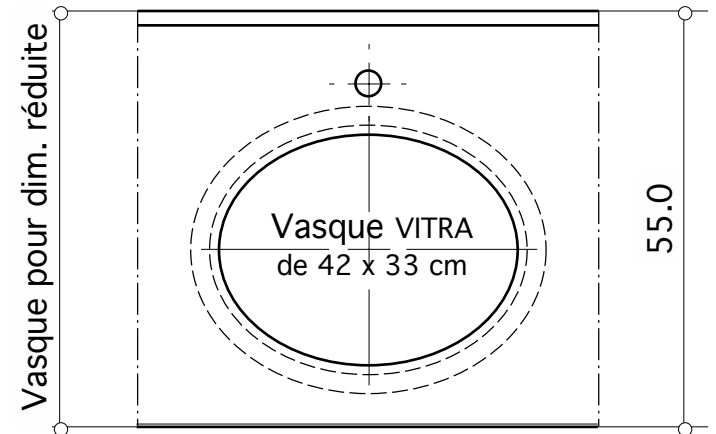

Long. 60 cm à 3 mètres

Profil C

Profil D

PLAN-VASQUE LAGUNA

Document non contractuel

Matière : GRANYX (marbre naturel techniquement reconstitué)
 Option : SILYX (quartz naturel techniquement reconstitué). SILYX bénéficie d'une garantie de 10 ans.
 Décors : toute la gamme

Longueur : 60 à 300 cm
 Finition bord : selon profil n° C ou D
 Vasques en céramique fixées par dessous
 1 à 4 vasques, centrées ou déportées
 ARIA 52 x 35 cm ou VITRA 42 x 33 cm
 Options : 1 ou 2 côtés fermés, joue s/baign
 porte-serviettes, distributeur Kleenex, etc..