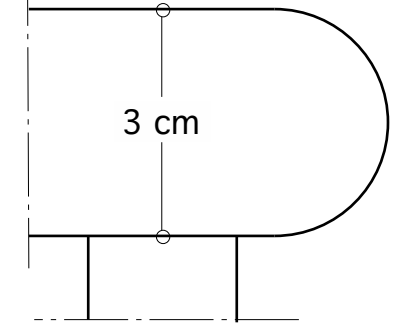

Long. 60 cm à 3 mètres

Profil C

Profil D

PLAN-VASQUE LAGUNA

Document non contractuel

Matière : GRANYX (marbre naturel techniquement reconstitué)
 Option : SILYX (quartz naturel techniquement reconstitué). SILYX bénéficie d'une garantie de 10 ans.
 Décors : toute la gamme

Longueur : 60 à 300 cm
 Finition bord : selon profil n° C ou D
 Vasques en céramique fixées par dessous
 1 à 4 vasques, centrées ou déportées
 ARIA 52 x 35 cm ou VITRA 42 x 33 cm
 Options : 1 ou 2 côtés fermés, joue s/baign
 porte-serviettes, distributeur Kleenex, etc..