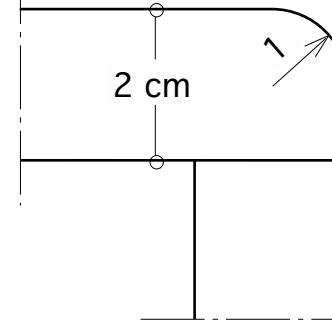

Long. 60 cm à 3 mètres

Profil C

Profil D

PLAN-VASQUE LAGUNA

Document non contractuel

Matière : GRANYX (marbre naturel techniquement reconstitué)
 Option : SILYX (quartz naturel techniquement reconstitué). SILYX bénéficie d'une garantie de 10 ans.
 Décors : toute la gamme

Longueur : 60 à 300 cm
 Finition bord : selon profil n° C ou D
 Vasques en céramique fixées par dessous
 1 à 4 vasques, centrées ou déportées
 ARIA 52 x 35 cm ou VITRA 42 x 33 cm
 Options : 1 ou 2 côtés fermés, joue s/baign
 porte-serviettes, distributeur Kleenex, etc..