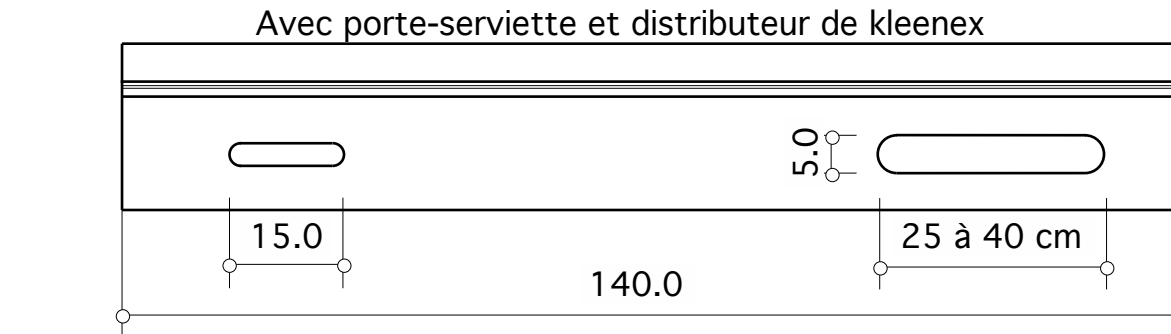

Long. 60 cm à 3 mètres

Profil C

Profil D

PLAN-VASQUE LAGUNA

Document non contractuel

Matière : GRANYX (marbre naturel techniquement reconstitué)
 Option : SILYX (quartz naturel techniquement reconstitué). SILYX bénéficie d'une garantie de 10 ans.
 Décors : toute la gamme

Longueur : 60 à 300 cm
 Finition bord : selon profil n° C ou D
 Vasques en céramique fixées par dessous
 1 à 4 vasques, centrées ou déportées
 ARIA 52 x 35 cm ou VITRA 42 x 33 cm
 Options : 1 ou 2 côtés fermés, joue s/baign
 porte-serviettes, distributeur Kleenex, etc..