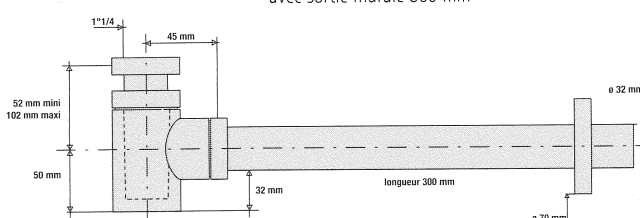

SIPHONS EN LAITON CHROMÉ POUR PLANS VASQUES

siphon laiton cylindrique modèle long
avec sortie murale $\varnothing 32$

- . réglable en hauteur
- . sortie murale longueur 300 mm
- . débit : 42 l/mn

siphon laiton cylindrique
modèle court
avec sortie murale $\varnothing 32$

- . réglable en hauteur
- . sortie murale longueur 300 mm
- . débit : 21 l/mn

Nous attachons beaucoup d'importance à l'esthétique de nos plans vasques, et nous constatons souvent avec regret qu'ils sont affublés par l'installateur d'un affreux siphon en plastique blanc. Pour y remédier nous avons cherché un siphon décoratif, mais d'un prix extrêmement compétitif