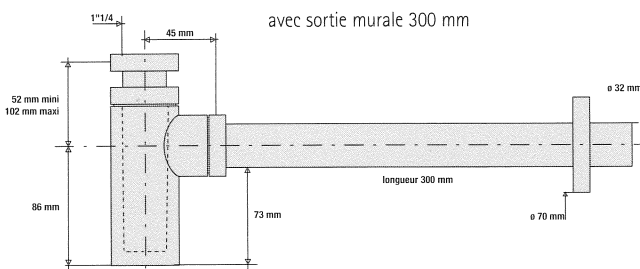

SIPHONS EN LAITON CHROMÉ POUR PLANS VASQUES

siphon laiton cylindrique modèle long
avec sortie murale $\varnothing 32$

- . réglable en hauteur
- . sortie murale longueur 300 mm
- . débit : 42 l/mn

siphon laiton cylindrique
modèle court
avec sortie murale $\varnothing 32$

- . réglable en hauteur
- . sortie murale longueur 300 mm
- . débit : 21 l/mn

Nous attachons beaucoup d'importance à l'esthétique de nos plans vasques, et nous constatons souvent avec regret qu'ils sont affublés par l'installateur d'un affreux siphon en plastique blanc. Pour y remédier nous avons cherché un siphon décoratif, mais d'un prix extrêmement compétitif