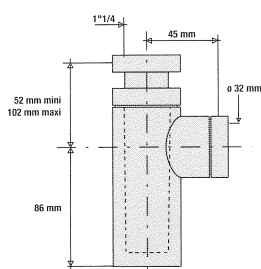

SIPHONS EN LAITON CHROMÉ POUR PLANS VASQUES

siphon laiton cylindrique modèle long
avec sortie murale $\varnothing 32$

- . réglable en hauteur
- . sortie murale longueur 300 mm
- . débit : 42 l/mn

siphon laiton cylindrique
modèle court
avec sortie murale $\varnothing 32$

- . réglable en hauteur
- . sortie murale longueur 300 mm
- . débit : 21 l/mn

Nous attachons beaucoup d'importance à l'esthétique de nos plans vasques, et nous constatons souvent avec regret qu'ils sont affublés par l'installateur d'un affreux siphon en plastique blanc. Pour y remédier nous avons cherché un siphon décoratif, mais d'un prix extrêmement compétitif