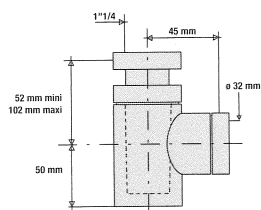

SIPHONS EN LAITON CHROMÉ POUR PLANS VASQUES

siphon laiton cylindrique modèle long
avec sortie murale $\varnothing 32$

- . réglable en hauteur
- . sortie murale longueur 300 mm
- . débit : 42 l/mn

siphon laiton cylindrique
modèle court
avec sortie murale $\varnothing 32$

- . réglable en hauteur
- . sortie murale longueur 300 mm
- . débit : 21 l/mn

Nous attachons beaucoup d'importance à l'esthétique de nos plans vasques, et nous constatons souvent avec regret qu'ils sont affublés par l'installateur d'un affreux siphon en plastique blanc. Pour y remédier nous avons cherché un siphon décoratif, mais d'un prix extrêmement compétitif