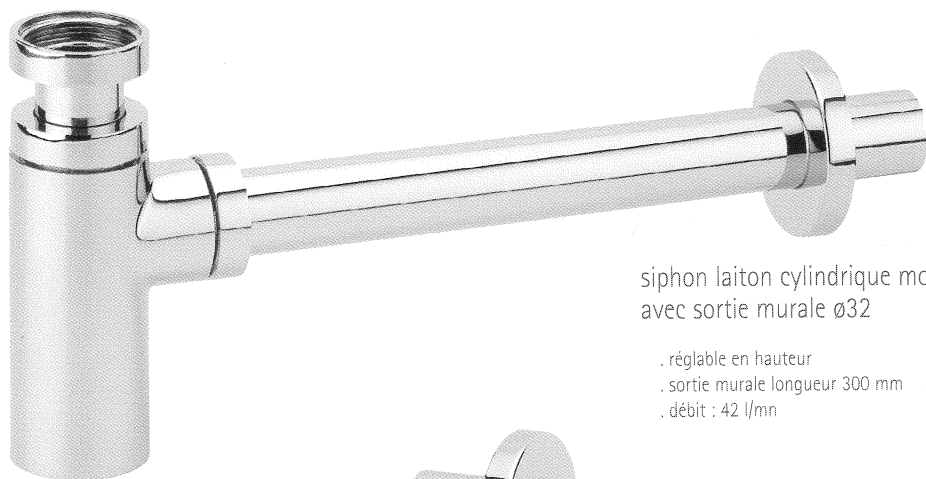

SIPHONS EN LAITON CHROMÉ POUR PLANS VASQUES

siphon laiton cylindrique modèle long
avec sortie murale $\varnothing 32$

- . réglable en hauteur
- . sortie murale longueur 300 mm
- . débit : 42 l/mn

siphon laiton cylindrique
modèle court
avec sortie murale $\varnothing 32$

- . réglable en hauteur
- . sortie murale longueur 300 mm
- . débit : 21 l/mn

Nous attachons beaucoup d'importance à l'esthétique de nos plans vasques, et nous constatons souvent avec regret qu'ils sont affublés par l'installateur d'un affreux siphon en plastique blanc. Pour y remédier nous avons cherché un siphon décoratif, mais d'un prix extrêmement compétitif