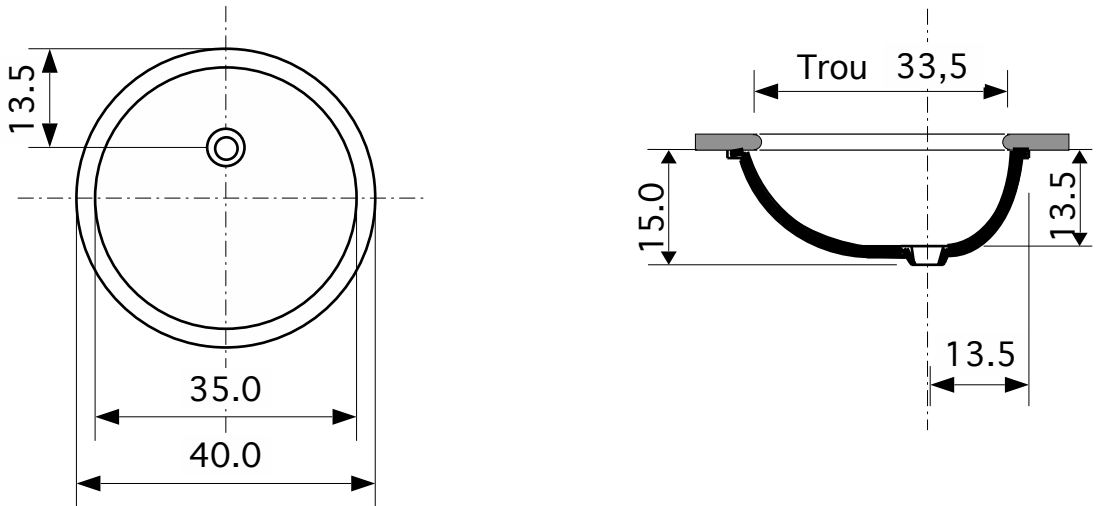

VASQUES RONDES CONSEILLEES

Vasque SANIBEL Ø 35 en composite TRONYX

Vasque SANIBEL Ø26 en composite TRONYX