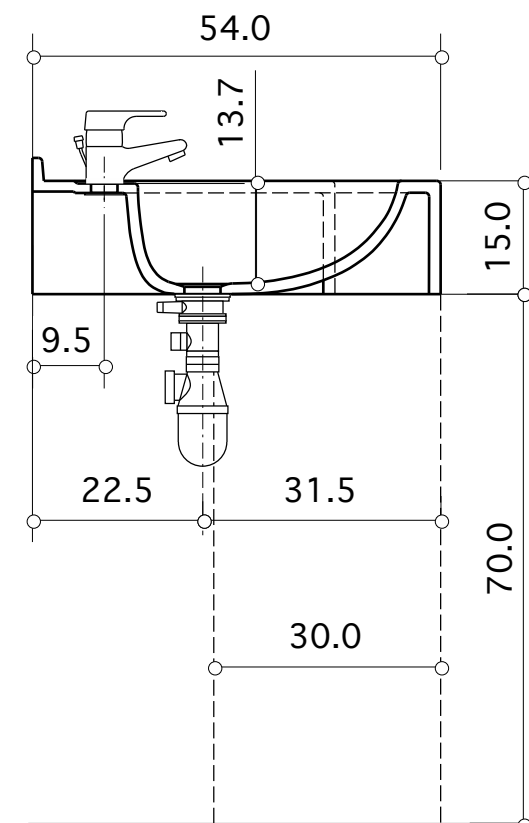

MODELE DEPOSE

### Section a/a

## PLAN DE TOILETTE RIVIERA en 80 et 100 cm

Document non contractuel

Matière : Composite TRONYX

Procédé de fabrication : moulage par injection sous pression.

Position de la vasque : centrale  
Décors : Blanc ou toute couleur unie

Existe en : 70, 80, 90, 100, 120, 140, 160  
2V/140, 2V/160 cm

Façade ht. 16 cm et 2 côtés fermés en standard. Possibilité de recoupe.

Options :

- Avec ou sans trou de trop-plein
- Porte-serviette découpé sur le côté