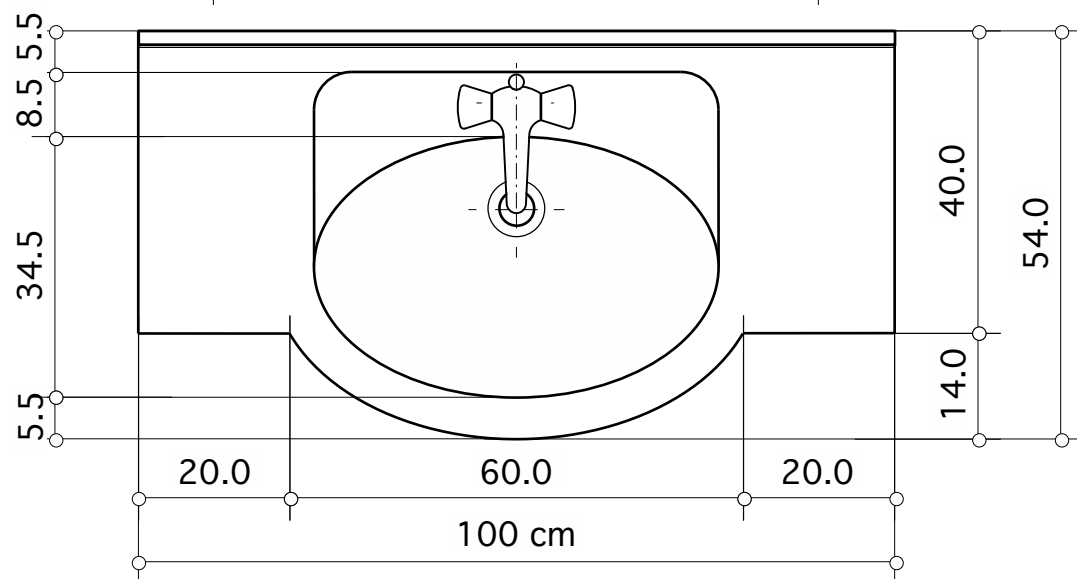

MODELE DEPOSE

## PLAN DE TOILETTE RIVIERA en 80 et 100 cm

Document non contractuel

Matière : Composite TRONYX

Procédé de fabrication : moulage par injection sous pression.

Position de la vasque : centrale  
Décors : Blanc ou toute couleur unie

Existe en : 70, 80, 90, 100, 120, 140, 160  
2V/140, 2V/160 cm

Façade ht. 16 cm et 2 côtés fermés en standard. Possibilité de recoupe.

Options :

- Avec ou sans trou de trop-plein
- Porte-serviette découpé sur le côté