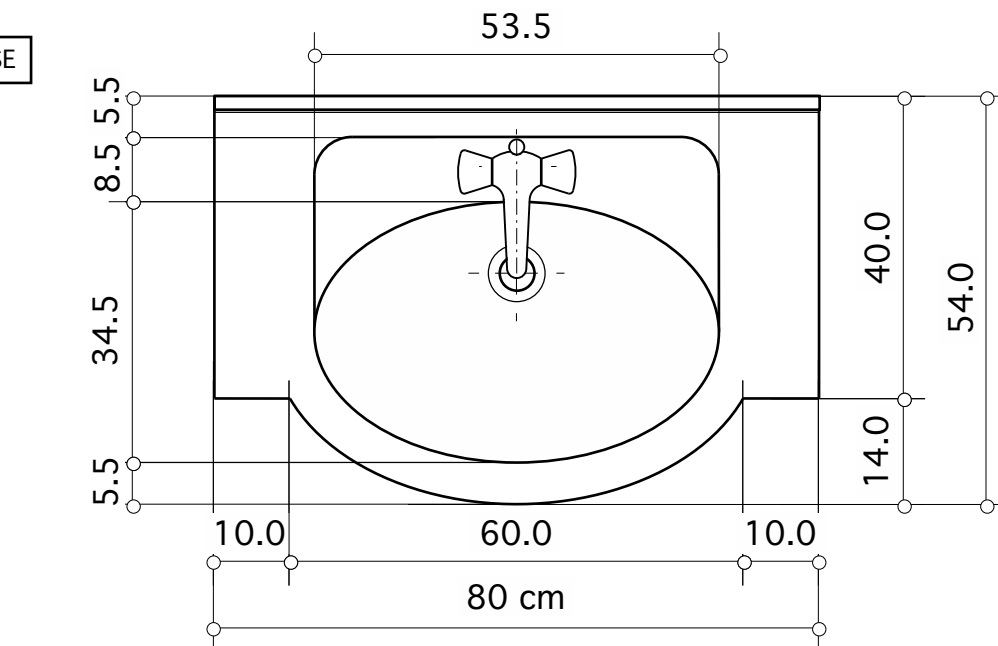

MODELE DEPOSE

## PLAN DE TOILETTE RIVIERA en 80 et 100 cm

Document non contractuel

Matière : Composite TRONYX

Procédé de fabrication : moulage par injection sous pression.

Position de la vasque : centrale  
Décors : Blanc ou toute couleur unie

Existe en : 70, 80, 90, 100, 120, 140, 160  
2V/140, 2V/160 cm

Façade ht. 16 cm et 2 côtés fermés en standard. Possibilité de recoupe.

Options :

- Avec ou sans trou de trop-plein
- Porte-serviette découpé sur le côté